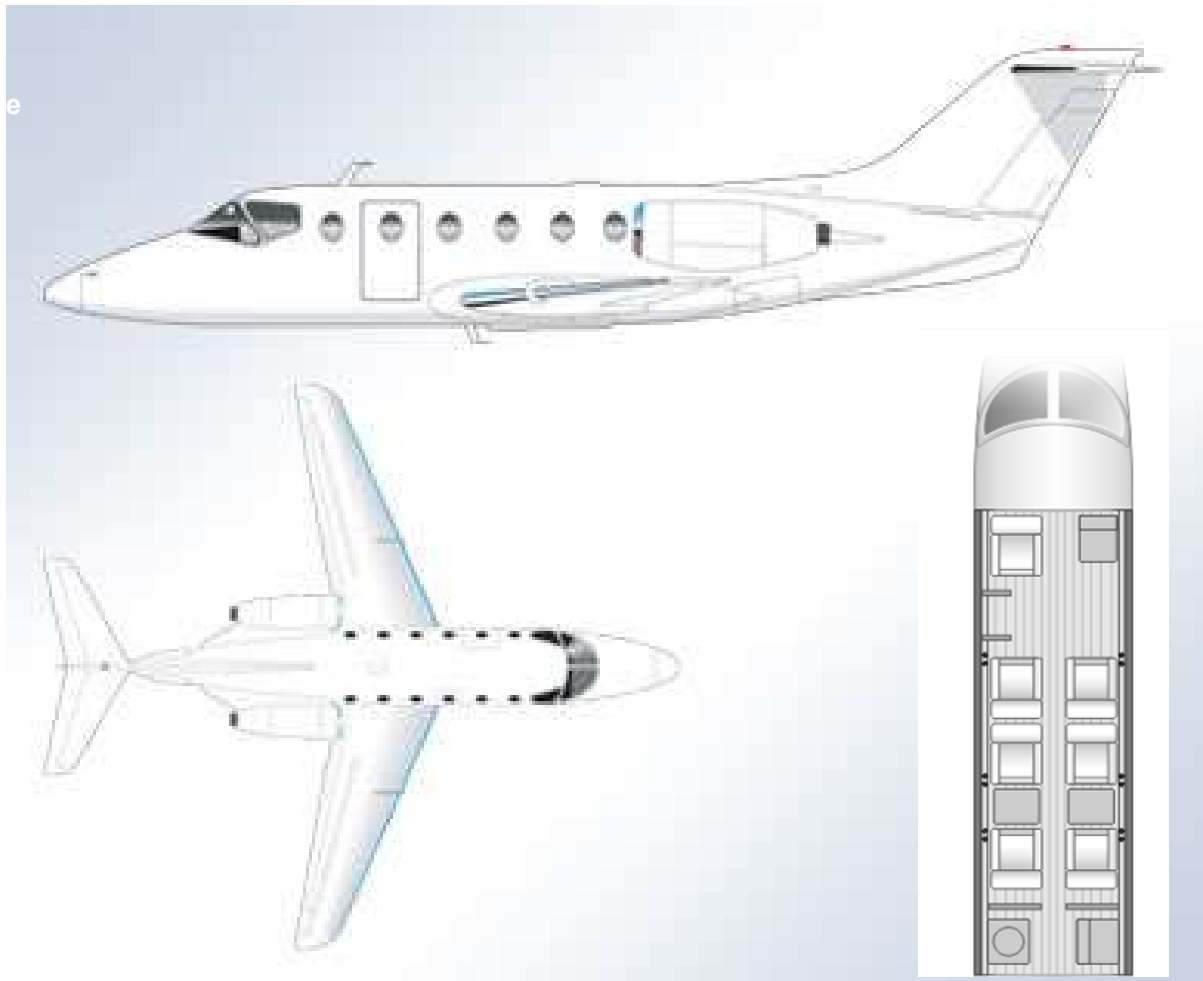

CARACTERISTICI GENERALE

Capacitate:

Echipaj: 2 piloti

Cabina: max. 7 pasageri

Autonomie de zbor:

Distanța maximă: 1554 sm/2500 km

Autonomie: 3 hrs 0 mins

Dimensiuni:

Exterior:

Lungime: 48.4 ft / 14.75 m

Inaltime: 13.9 ft / 4.23 m

Anvergura: 43.5 ft / 13.25 m

Dimensiune usa: 50x29 in (15.24x8.8)

Interior cabina pasageri:

Lungime: 15.6 ft / 4.75m

Inaltimei: 4.8 ft / 1.46 m

Latime: 4.9 ft / 1.5 m

Spatiu bagaj: 56 cubic ft / 1,58 mc

Viteza de croaziera normala: 515 mph / 830 km/h / 442 kt

Greutate:

MTOW: 16100 lbs

Capacitatea de combustibil: 4912 lbs

Incarcatura maxima: 2415 lbs

Autonomie maxima (cu rezervoarele de combustibil pline): 1900 sm

Motorizare:

Producator: P&W

Model: JT15D-5

Tractiune: 2900 lbs / 1316 kgf

Niveluri de zgomot:

Decolare: 89.9 db

Lateral: 93.7 db